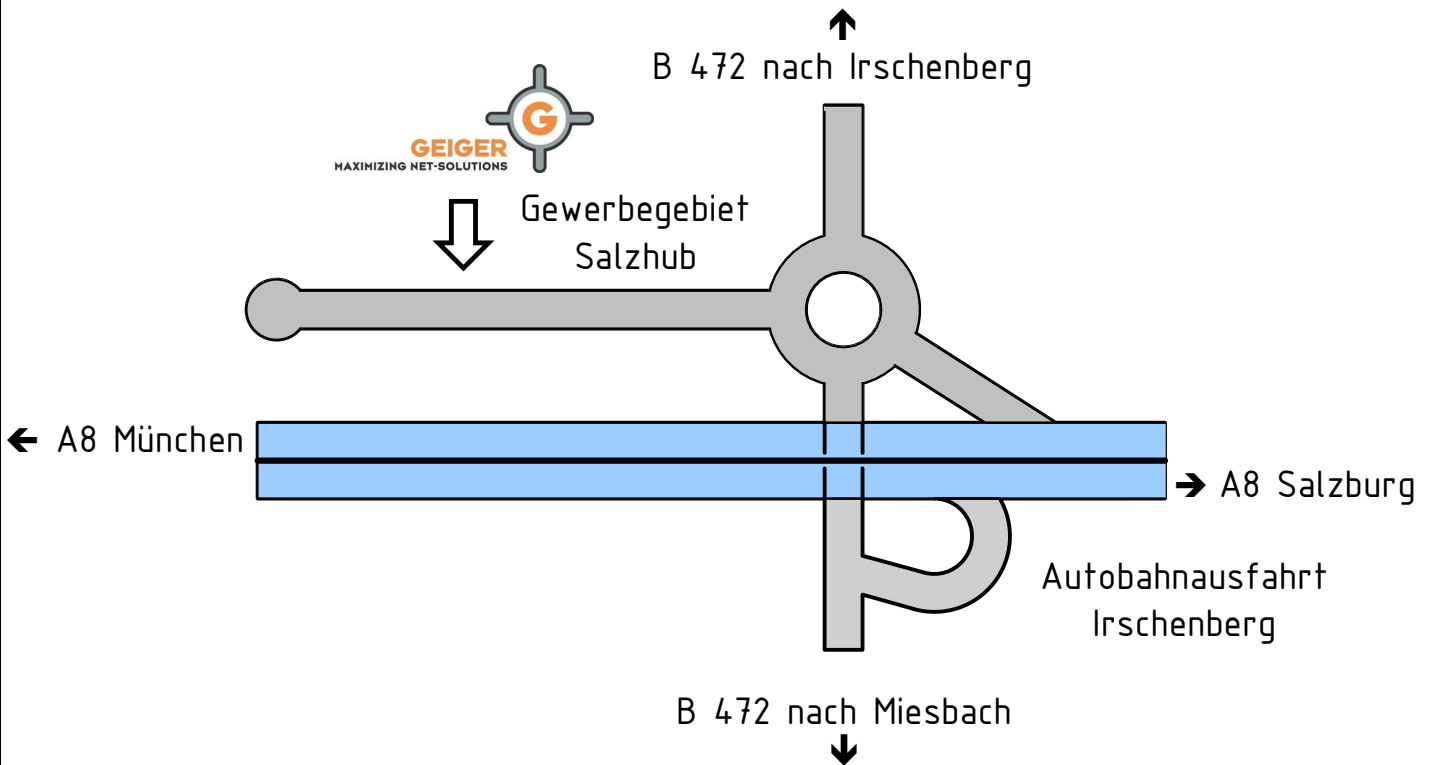

[www.geiger-solutions.com](http://www.geiger-solutions.com)

- Autobahnausfahrt Irschenberg
- B 472 in Richtung Irschenberg
- Im Kreisverkehr Ausfahrt in das Gewerbegebiet Salzhub
- Der Straße folgen - nach ca. 350 m rechts sind sie am Ziel

<b>Geiger Maximizing Net-Solutions GmbH</b> Salzhub 12, 83737 Irschenberg Tel.: +49 (0)8062/72552-0 / Fax: +49 (0)8062/72552-32 e-Mail: <a href="mailto:info@geiger-solutions.com">info@geiger-solutions.com</a>						Masse ohne Toleranzangabe DIN ISO 2768 mittel		Maßstab: 1:1		Gewicht:	
				Gezeichnet: 23.05.2011		Name: Nägele		Material: Halbzeug:			
				Kontrolliert:				Teile-Bezeichnung:			
				Norm:				<b>Anfahrtsskizze Firma Geiger</b>			
								Zeichnungs-Nr.:			
								<b>1</b>			
								A4			
Status:	Änderungen:	Datum:	Name:								