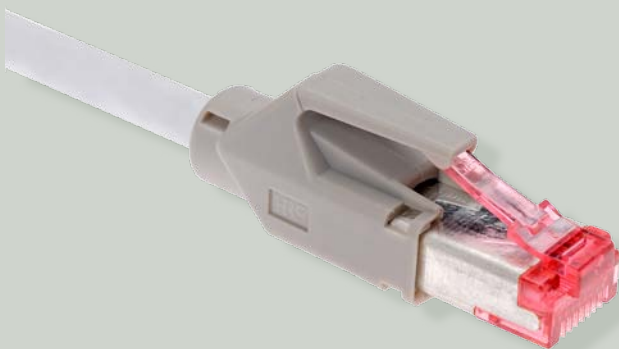

Eigenschaften

- Stecker: RJ45 KAT 6 voll geschirmt, Hirose TM 21
- Anzahl der Stecker: 2
- Anschluss: 8-polig, 1:1
- Schirm als großflächige Klemmverbindung
- Kabel: 4x2xAWG 26 CAT 7, Silverline Gold nur in grau
- Aderdurchmesser: AWG 26 Litze

Patchkabel AWG26 KAT. 6, RJ45 TM21 Union Link®

Beschreibung

- Patchkabel RJ45/RJ45 geschirmt.
- Belegung 1:1 oder Crossover.
- Sonderbelegungen möglich.
- Knickschutztüllen mit Schutzbügel, wahlweise grau, blau, schwarz, gelb, grün und rot.
- Kabelfarben wahlweise grau, blau, grün, gelb und rot.
- Hochflexibles halogenfreies Kabel mit umschäumten Adern und Folien-ummantelten Paaren.
- Gesamtschirm mit stark überdeckendem Kupfergeflecht für hervorragende NEXT- und Rückfluss-dämpfungswerte.
- Kundenspezifische, individuelle Kabelbedruckung ohne Aufpreis.
- Komplette unbedruckt in Mantelfarbe grau erhältlich.
- Längenaufdruck beidseitig. Individuelle Kabelbezeichnungen möglich.
- Jede Länge von 0,2m bis 50m lieferbar.
- 100%-ige Q-Prüfung mit Kabelscanner.
- Metall und Kunststoffteile recyclingfähig.