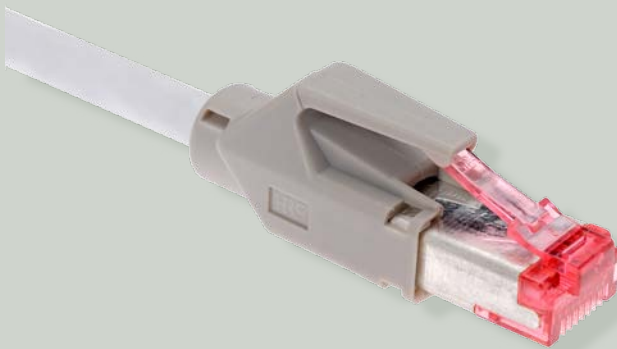

Eigenschaften

- Stecker: RJ45 KAT 6 voll geschirmt, Hirose TM 21
- Anzahl der Stecker: 2
- Anschluss: 8-polig, 1:1
- Schirm als großflächige Klemmverbindung
- Kabel: 4x2xAWG 27 CAT 7, F6-90 in gewünschter Farbe
- Aderdurchmesser: AWG 27 Litze Optional

Patchkabel AWG27 KAT. 6, RJ45 TM21 Union Link®

Beschreibung

- Patchkabel RJ45/RJ45 geschirmt.
- Belegung 1:1 oder Crossover.
- Sonderbelegungen möglich.
- Knickschutztüllen mit Schutzbügel, wahlweise grau, blau, schwarz, gelb, grün und rot.
- Kabelfarben wahlweise grau, blau, grün, gelb und rot.
- Hochflexibles halogenfreies Kabel mit umschäumten Adern und Folien-ummantelten Paaren.
- Gesamtschirm mit stark überdeckendem Kupfergeflecht für hervorragende NEXT- und Rückfluss -dämpfungswerte.
- Kundenspezifische, individuelle Kabelbedruckung ohne Aufpreis.
- Komplett unbedruckt in Mantelfarbe grau erhältlich.
- Längenaufdruck beidseitig. Individuelle Kabelbezeichnungen möglich.
- Jede Länge von 0,2m bis 50m lieferbar.
- 100%-ige Q-Prüfung mit Kabelscanner.
- Metall und Kunststoffteile recyclingfähig.