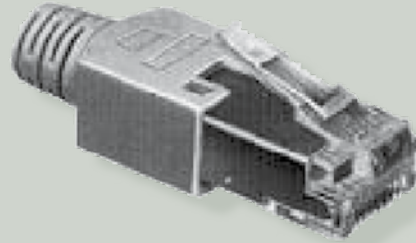

Eigenschaften

- Stecker: RJ45 KAT 5 voll geschirmt, Hirose TM 11
- Anzahl der Stecker: 2
- Anschluss: 8-polig, Belegung nach Wunsch Schirm als großflächige Klemmverbindung
- Kabel: 4x2xAWG 26 KAT 5, Kerpen Flex D1-20
- Aderdurchmesser: AWG 26 Litze

Patchkabel Rj-45, KAT 5 geschirmt Union Link®

Beschreibung

- Belegung 1:1 oder Crossover.
- Sonderbelegungen möglich.
- Kabelfarben wahlweise grau, blau, grün, gelb und rot.
- Hochflexibles halogenfreies Kabel mit umschäumten Adern und folienummantelten Paaren.
- Gesamtschirm mit überdeckendem Kupfergeflecht für hervorragende NEXT- und Rückflussdämpfungswerte.
- Kundenspezifische, individuelle Kabelbedruckung ohne Aufpreis.
- Längenaufdruck beidseitig.
- Individuelle Kabelbezeichnungen möglich.
- Jede Länge von 0,2m bis 50m lieferbar.
- 100%-ige Q-Prüfung mit Kabelscanner.
- Metall und Kunststoffteile recyclingfähig.
- ROHS- konform.